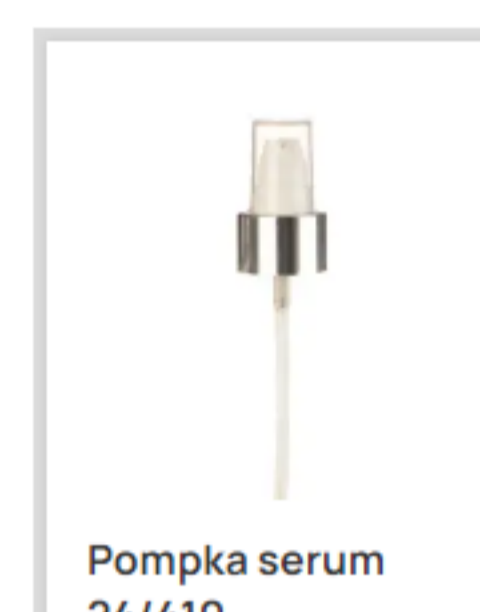

PTP 250 Short

pojemność nominalna

250 ml

pojemność całkowita

272 ml +/-4ml

waga

24 g

typ gwintu

24/410

materiał

PE HD

wysokość butelki

123 mm

wymiar

60 mm

kształt podstawy

koło

Wszystkie pasujące nakrętki

Disc Top 24/410

Flip Top 24/410

Mini trigger
24/410

Nakrętka z
reduktorem
24/410

Pompka serum
24/410

Pompka 24/410

Pompka 24/410

Spray 24/410

NOZZLE SPRAY
24/410

Rodzina butelki

PTP 250 Short

PTP 50

PTP 100

PTP 100 SHORT