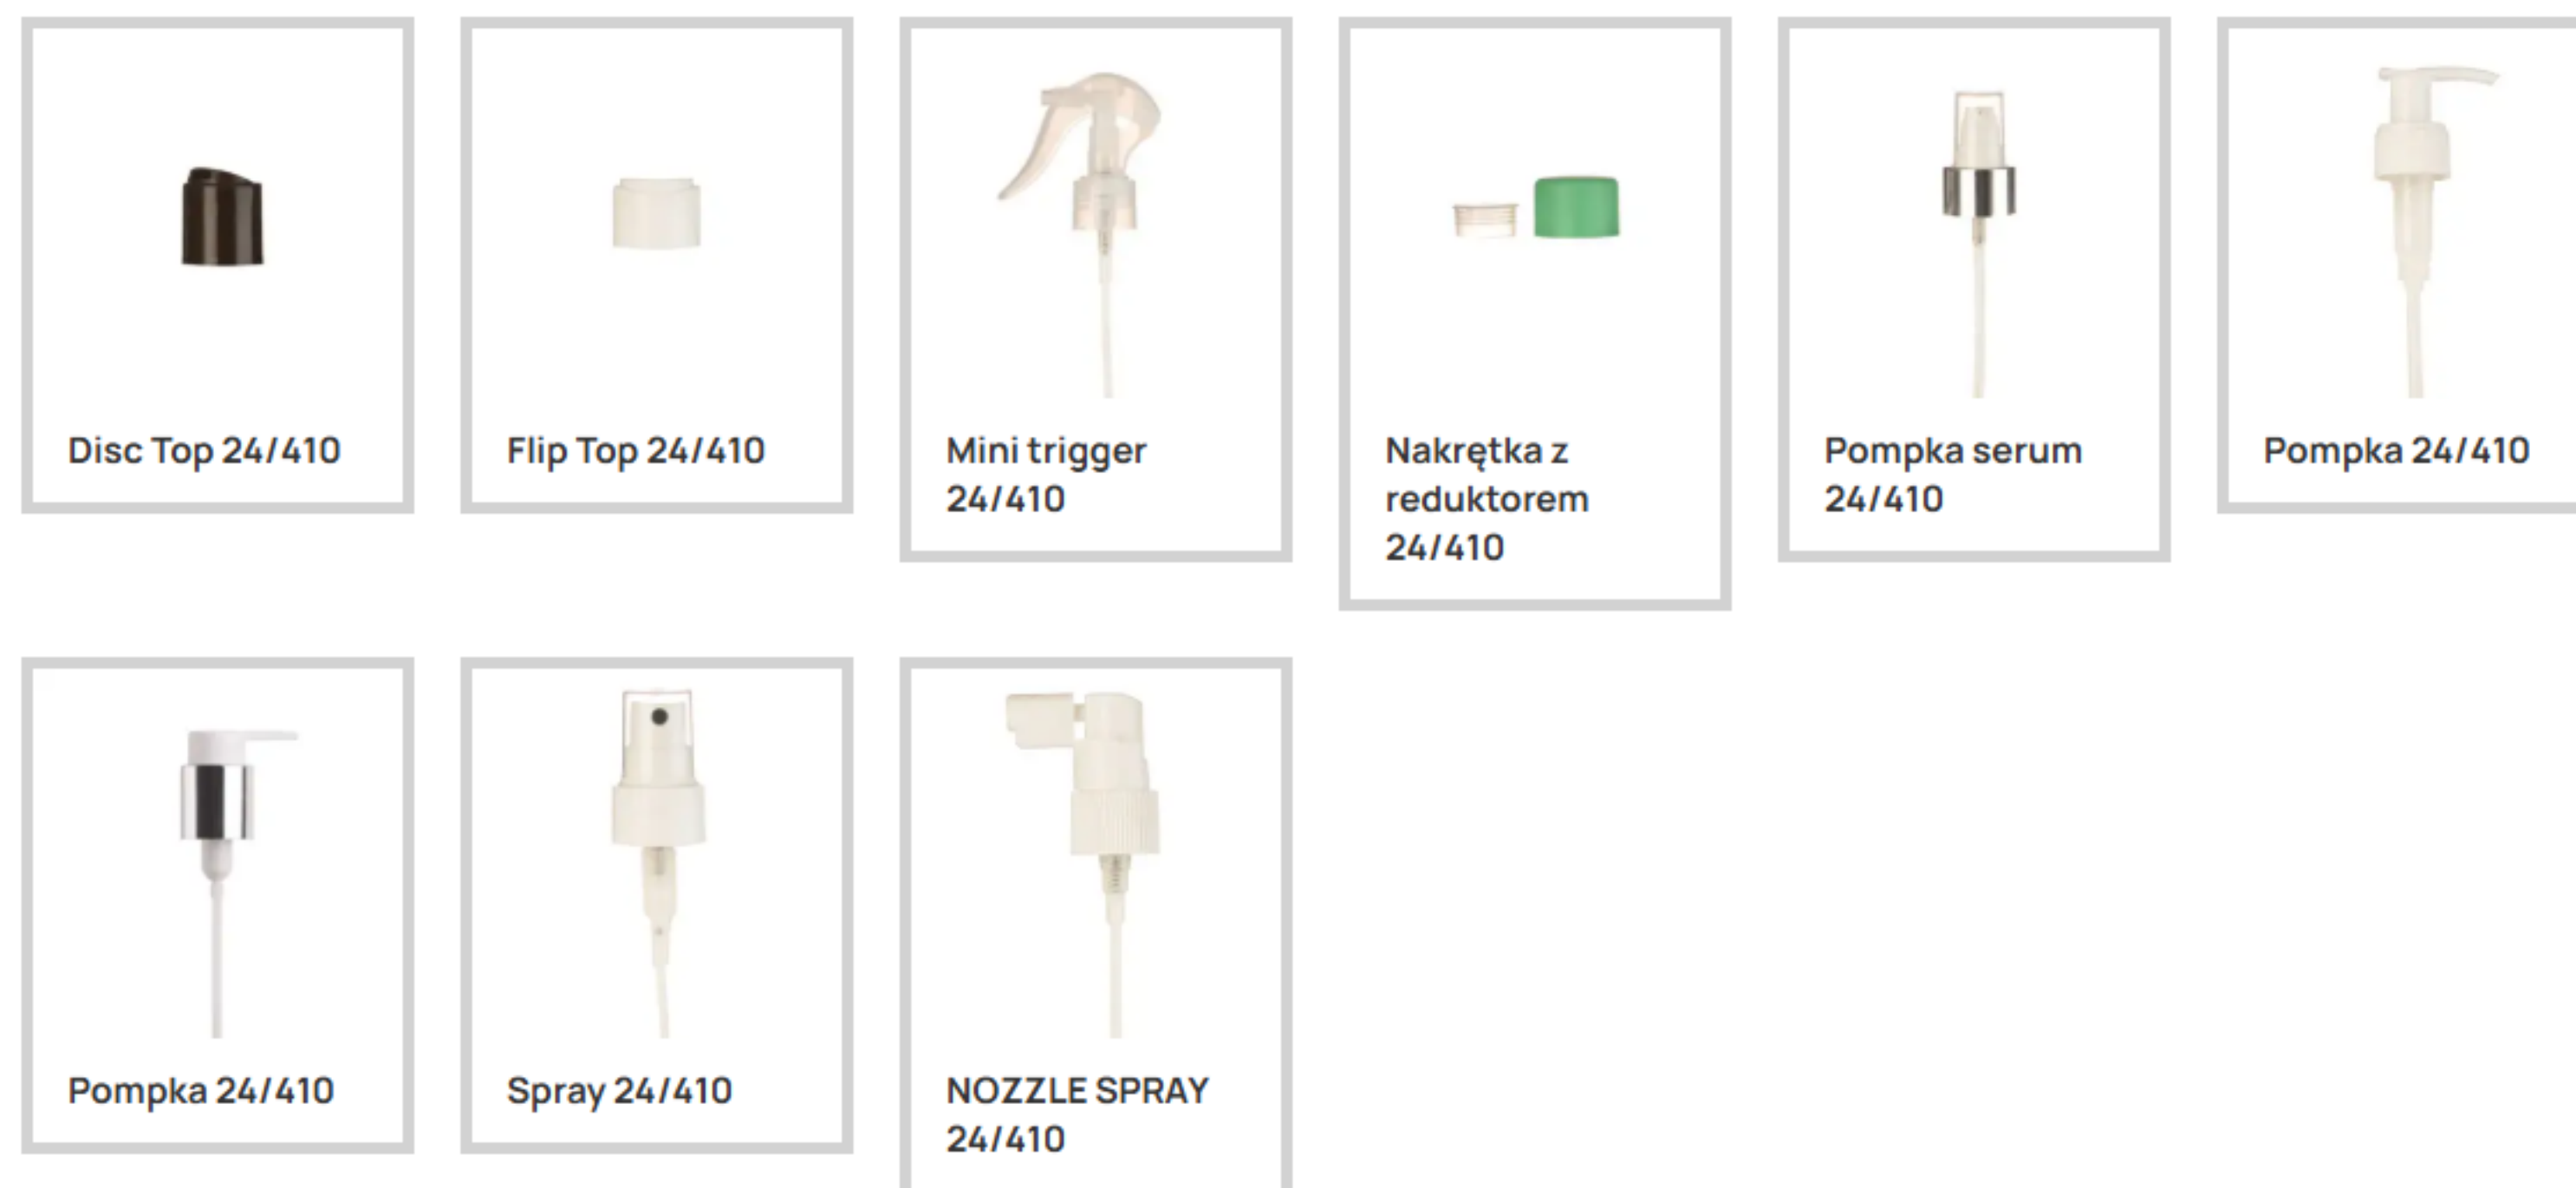

28/410

materiał

PET

wysokość butelki

160 mm

wymiar

66 mm

kształt podstawy

koło

Wszystkie pasujące nakrętki

Rodzina butelki